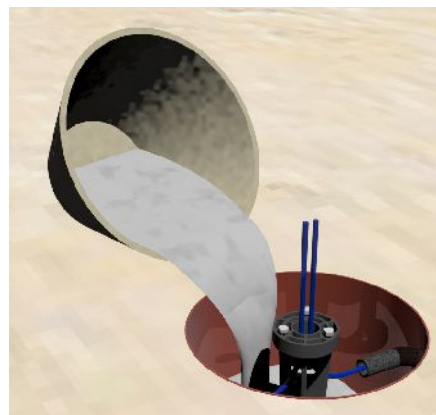

K³ POWER

1192
PIASTRA CON PICCHETTO – PLATE WITH SPIKE
PLAQUE AVEC PIQUET – PLATTE MIT SPIESS

goccia
ILLUMINAZIONE

Conforme alle norme europee / Conformity with European standards EN 60 598-1
Conforme aux normes européennes / Laut europäischen Gesetze EN 60 598-1

cod doc.91381
cod. 089138100

 Montare la lampada K3 POWER secondo le sue istruzioni.

 Install the K3 POWER fixture as per its own instructions.

 Monter la lumière K3 POWER selon les propres instructions.

 Die K3 POWER Leuchte laut ihren Anleitungen montieren