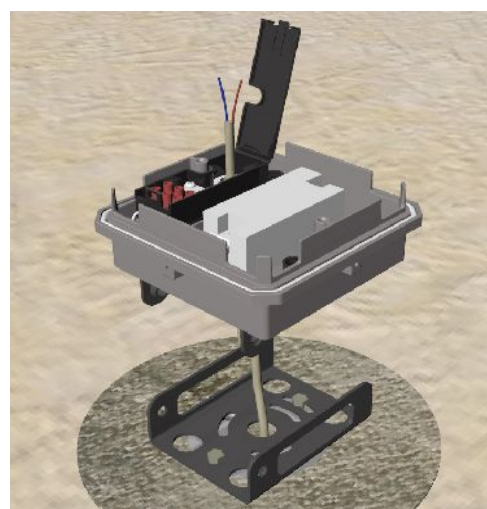

K³ POWER

1192
PIASTRA CON PICCHETTO – PLATE WITH SPIKE
PLAQUE AVEC PIQUET – PLATTE MIT SPIESS

goccia
ILLUMINAZIONE

Conforme alle norme europee / Conformity with European standards EN 60 598-1
Conforme aux normes européennes / Laut europäischen Gesetze EN 60 598-1

cod doc.91381
cod. 089138100

 Montare la lampada K3 POWER secondo le sue istruzioni.

 Install the K3 POWER fixture as per its own instructions.

 Monter la lumière K3 POWER selon les propres instructions.

 Die K3 POWER Leuchte laut ihren Anleitungen montieren