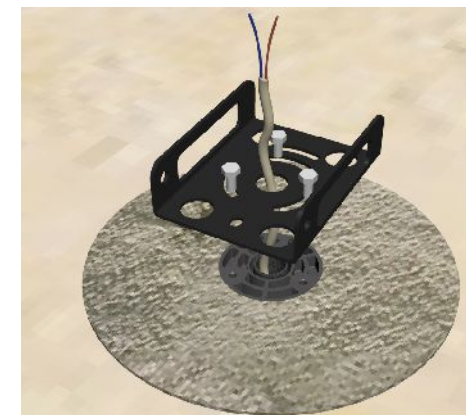

K³ POWER

1192
PIASTRA CON PICCHETTO – PLATE WITH SPIKE
PLAQUE AVEC PIQUET – PLATTE MIT SPIESS

goccia
ILLUMINAZIONE

Conforme alle norme europee / Conformity with European standards EN 60 598-1
Conforme aux normes européennes / Laut europäischen Gesetze EN 60 598-1

cod doc.91381
cod. 089138100

 Montare la lampada K3 POWER secondo le sue istruzioni.

 Install the K3 POWER fixture as per its own instructions.

 Monter la lumière K3 POWER selon les propres instructions.

 Die K3 POWER Leuchte laut ihren Anleitungen montieren