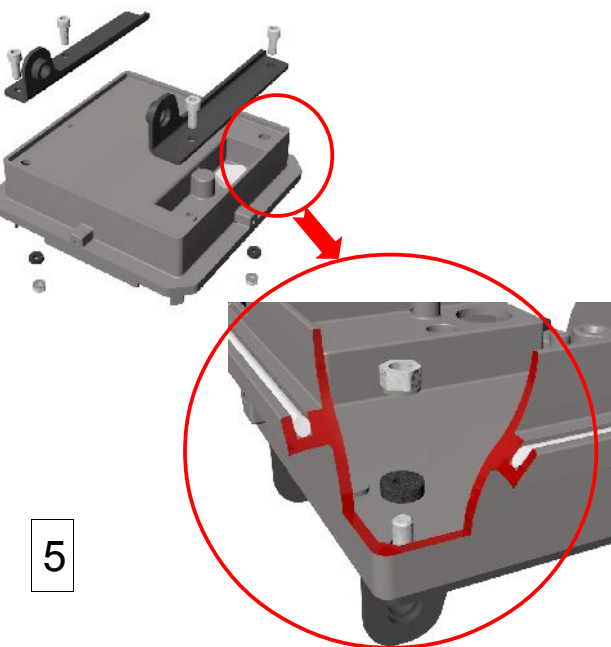

K³ POWER

1192
PIASTRA CON PICCHETTO – PLATE WITH SPIKE
PLAQUE AVEC PIQUET – PLATTE MIT SPIESS

goccia
ILLUMINAZIONE

Conforme alle norme europee / Conformity with European standards EN 60 598-1
Conforme aux normes européennes / Laut europäischen Gesetze EN 60 598-1

cod doc.91381
cod. 089138100

 Montare la lampada K3 POWER secondo le sue istruzioni.

 Install the K3 POWER fixture as per its own instructions.

 Monter la lumière K3 POWER selon les propres instructions.

 Die K3 POWER Leuchte laut ihren Anleitungen montieren