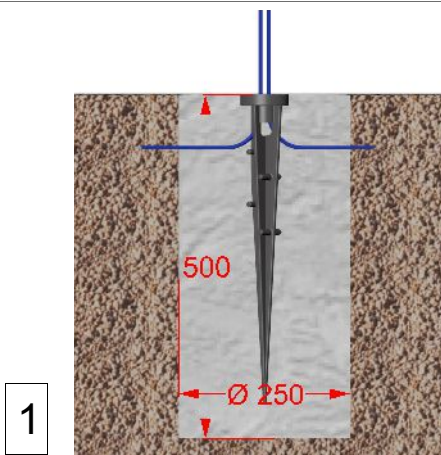

K³ POWER

1192
PIASTRA CON PICCHETTO – PLATE WITH SPIKE
PLAQUE AVEC PIQUET – PLATTE MIT SPIESS

goccia
ILLUMINAZIONE

Conforme alle norme europee / Conformity with European standards EN 60 598-1
Conforme aux normes européennes / Laut europäischen Gesetze EN 60 598-1

cod doc.91381
cod. 089138100

 Montare la lampada K3 POWER secondo le sue istruzioni.

 Install the K3 POWER fixture as per its own instructions.

 Monter la lumière K3 POWER selon les propres instructions.

 Die K3 POWER Leuchte laut ihren Anleitungen montieren