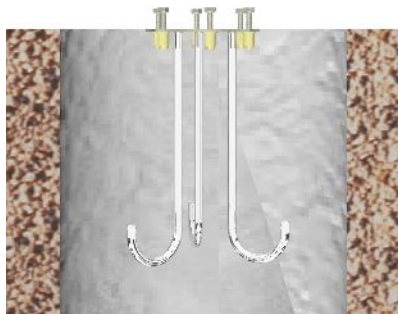

K³ POWER

1193
PIASTRA CON TIRAFONDI – PLATE WITH ANCHORING SET
PLAQUE AVEC FIXATIONS – PLATTE MIT BODENANKER

goccia
ILLUMINAZIONE

Conforme alle norme europee / Conformity with European standards EN 60 598-1
Conforme aux normes européennes / Laut europäischen Gesetze EN 60 598-1

cod doc. 91382
cod. 089138200

1

2

3

4

5

6

7

8

 Montare la lampada K3 POWER secondo le sue istruzioni.

 Install the K3 POWER fixture as per its own instructions.

 Monter la lumière K3 POWER selon les propres instructions.

 Die K3 POWER Leuchte laut ihren Anleitungen montieren