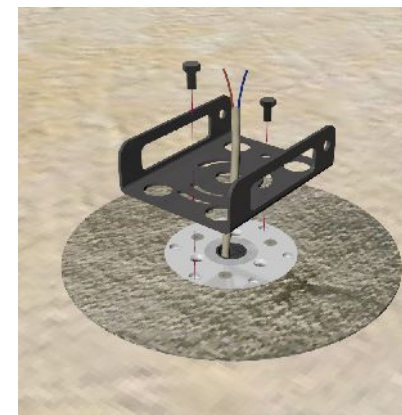

K³ POWER

1193
PIASTRA CON TIRAFONDI – PLATE WITH ANCHORING SET
PLAQUE AVEC FIXATIONS – PLATTE MIT BODENANKER

goccia
ILLUMINAZIONE

Conforme alle norme europee / Conformity with European standards EN 60 598-1
Conforme aux normes européennes / Laut europäischen Gesetze EN 60 598-1

cod doc. 91382
cod. 089138200

1

2

3

4

5

6

7

8

Montare la lampada K3 POWER secondo le sue istruzioni.

Install the K3 POWER fixture as per its own instructions.

Monter la lumière K3 POWER selon les propres instructions.

Die K3 POWER Leuchte laut ihren Anleitungen montieren