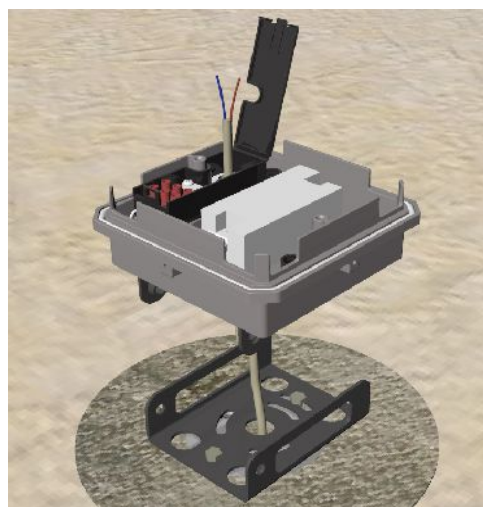

K³ POWER

1193
PIASTRA CON TIRAFONDI – PLATE WITH ANCHORING SET
PLAQUE AVEC FIXATIONS – PLATTE MIT BODENANKER

goccia
ILLUMINAZIONE

Conforme alle norme europee / Conformity with European standards EN 60 598-1
Conforme aux normes européennes / Laut europäischen Gesetze EN 60 598-1

cod doc. 91382
cod. 089138200

1

2

3

4

5

6

7

8

Montare la lampada K3 POWER secondo le sue istruzioni.

Install the K3 POWER fixture as per its own instructions.

Monter la lumière K3 POWER selon les propres instructions.

Die K3 POWER Leuchte laut ihren Anleitungen montieren