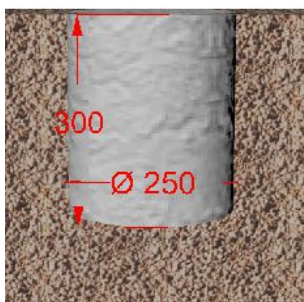

K³ POWER

1193
PIASTRA CON TIRAFONDI – PLATE WITH ANCHORING SET
PLAQUE AVEC FIXATIONS – PLATTE MIT BODENANKER

goccia
ILLUMINAZIONE

Conforme alle norme europee / Conformity with European standards EN 60 598-1
Conforme aux normes européennes / Laut europäischen Gesetze EN 60 598-1

cod doc. 91382
cod. 089138200

1