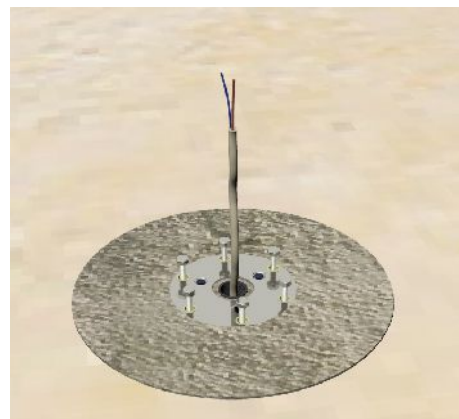

K³ POWER

1193
PIASTRA CON TIRAFONDI – PLATE WITH ANCHORING SET
PLAQUE AVEC FIXATIONS – PLATTE MIT BODENANKER

goccia
ILLUMINAZIONE

Conforme alle norme europee / Conformity with European standards EN 60 598-1
Conforme aux normes européennes / Laut europäischen Gesetze EN 60 598-1

cod doc. 91382
cod. 089138200

1

2

3

4

5

6

7

8

Montare la lampada K3 POWER secondo le sue istruzioni.

Install the K3 POWER fixture as per its own instructions.

Monter la lumière K3 POWER selon les propres instructions.

Die K3 POWER Leuchte laut ihren Anleitungen montieren