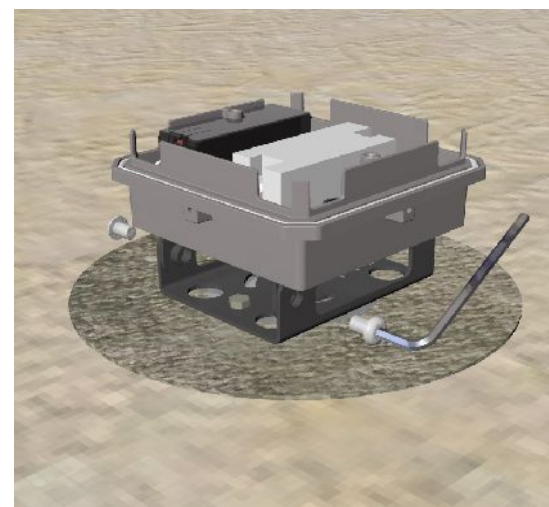

K³ POWER

1193
PIASTRA CON TIRAFONDI – PLATE WITH ANCHORING SET
PLAQUE AVEC FIXATIONS – PLATTE MIT BODENANKER

goccia
ILLUMINAZIONE

Conforme alle norme europee / Conformity with European standards EN 60 598-1
Conforme aux normes européennes / Laut europäischen Gesetze EN 60 598-1

8

 Montare la lampada K3 POWER secondo le sue istruzioni.

 Install the K3 POWER fixture as per its own instructions.

 Monter la lumière K3 POWER selon les propres instructions.

 Die K3 POWER Leuchte laut ihren Anleitungen montieren