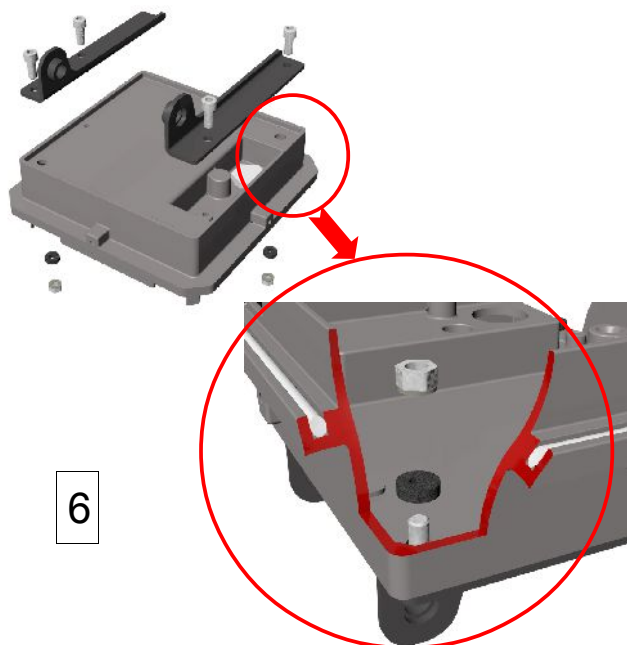

K³ POWER

1193
PIASTRA CON TIRAFONDI – PLATE WITH ANCHORING SET
PLAQUE AVEC FIXATIONS – PLATTE MIT BODENANKER

goccia
ILLUMINAZIONE

Conforme alle norme europee / Conformity with European standards EN 60 598-1
Conforme aux normes européennes / Laut europäischen Gesetze EN 60 598-1

cod doc. 91382
cod. 089138200

1

2

3

4

5

6

7

8

Montare la lampada K3 POWER secondo le sue istruzioni.

Install the K3 POWER fixture as per its own instructions.

Monter la lumière K3 POWER selon les propres instructions.

Die K3 POWER Leuchte laut ihren Anleitungen montieren