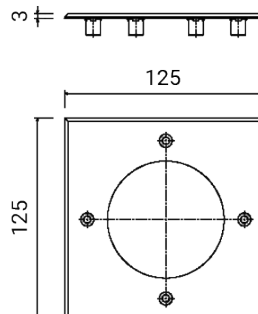

**PASSUM UP Ø 125 brida cuadrada inox**  
**1523**

Brida de revestimiento

Normalmente se entrega separada de la luminaria

Material: acero inoxidable AISI 316L

Tornillos de acero inoxidable

Acabado satinado fino

Dimensiones	125 x 125 x 3 mm
Peso	0.25 kg
Conformidad	CE UK CA

# PASSUM UP Ø 125 brida quadrada inox 1523